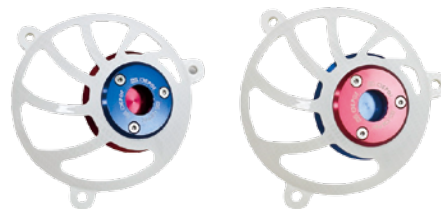

白卡夢鋁合金風扇外蓋
CARBON ENGINE FAN COVER

GH-1450-B0 藍 Blue
NT$960