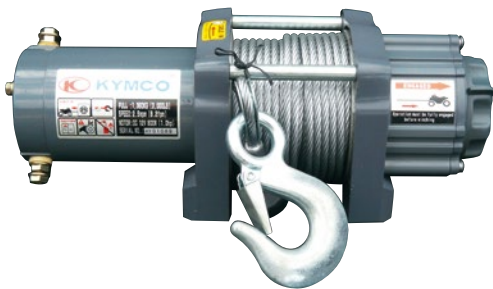

ATV 專用絞盤組
POUNDS WINCH

GH-ATV 300A
NT$7,600