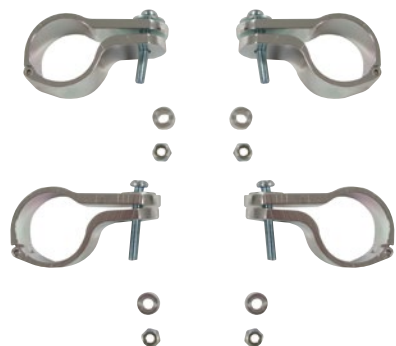

PARTS OF ATV

UXV 700i

硬式車頂蓋配件包
HARD ROOF FITMENT PACK

GH-5481-A0
NT$998