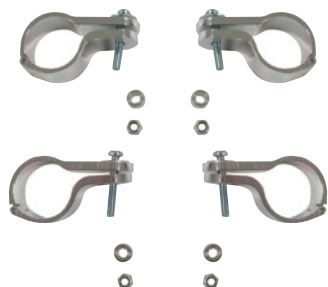

PARTS OF ATV

UXV 500i

硬式車頂蓋配件包
HARD ROOF FITMENT PACK

GH-5481-A0
NT$998